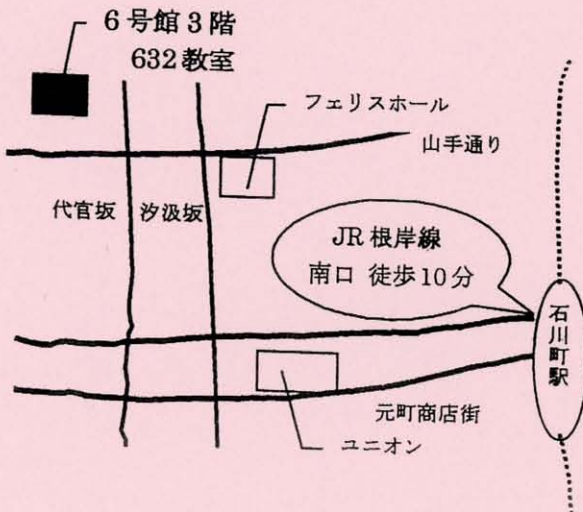

他

日時 11月 6日 (木) 2:00～3:30pm
場所 フェリス女学院大学6号館3階 632教室
会費 1000円 (含 茶菓代)
定員 50名 (10月3日より受付 先着順)

<主催>

フェリス女学院大学音楽学部同窓会
(Fグループ)

<お問い合わせ・お申し込み>

小林周子

Fグループ事務局

Tel/Fax (045) 681-6740