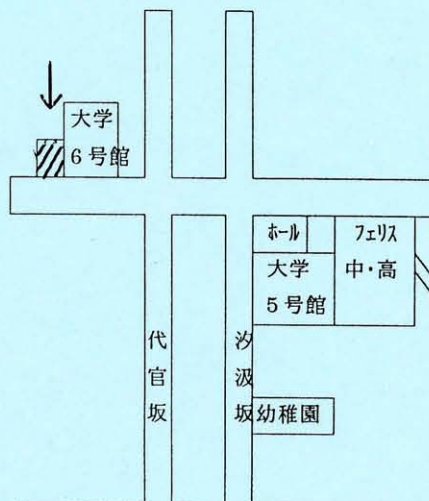

f グループ Tea Timeへのお誘い

田中 順先生・大島君子先生を囲んで

ピアノ伴奏 金子 良子

”演奏とお話しと・・・・・・・・”

日時； 9月18日（木） 2時～4時

場所； f グループ同窓会室
(フェリス女学院大学 6号館 第1別館 ☎045-681-6740)

会費； 1,000円 (含 茶菓代)

定員； 50名 (申込み先着順)

f グループ同窓会室
(6号館第1別館)

プログラム ひばりのうた
團 伊玖磨 美濃びとに より
シューベルト 即興曲作品90 第3番 変ト長調
ショパン ノクターン作品27の1 嬰ハ短調
他

主催：フェリス女学院大学音楽学部同窓会

お問い合わせ／申込み先

佐々木 あつみ

井上 眞記子